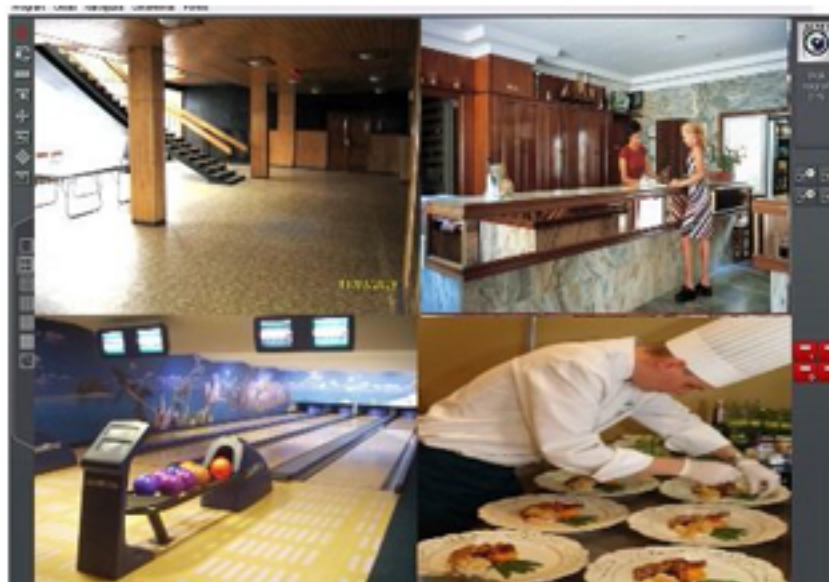

Dodatkowe usługi mogą Państwa zainteresować :

- **małe elektrownie wiatrowe** (obniżenie kosztów energii elektrycznej (grzewczej),
- reklamy obrotowe na wiatr,
- **systemy alarmowe**, włamania, pożary itd.,
- automatyka bramowa, szlabany z SKD,
- **domofony**, wideodomofony, interkomunikacja dołączona do wewnętrznej,
- centralne odkurzacze,
- **elektryczne ogrzewanie** podłogowe oraz zabezpieczenie przed zamrażaniem i oblodzeniem rynien, dachów, podjazdów i chodników,
- **nagłośnienie**, instalacje kinowe, R i TV naziemne i satelitarne.

Jeśli jesteście Państwo zainteresowani naszą ofertą handlową proszę o kontakt pod adresem: biuro@tesamed.com.pl, tel. 0 502 125 752

Ofertę opracował:
inż. Wiktor Sarapata

Przedsiębiorstwo Innowacyjne „TESAMED” Sp. z o.o.

ul. Karmelkowa 66, 52-319 Wrocław

biuro@tesamed.com.pl, <http://www.tesamed.com.pl>

Rok założenia 1988